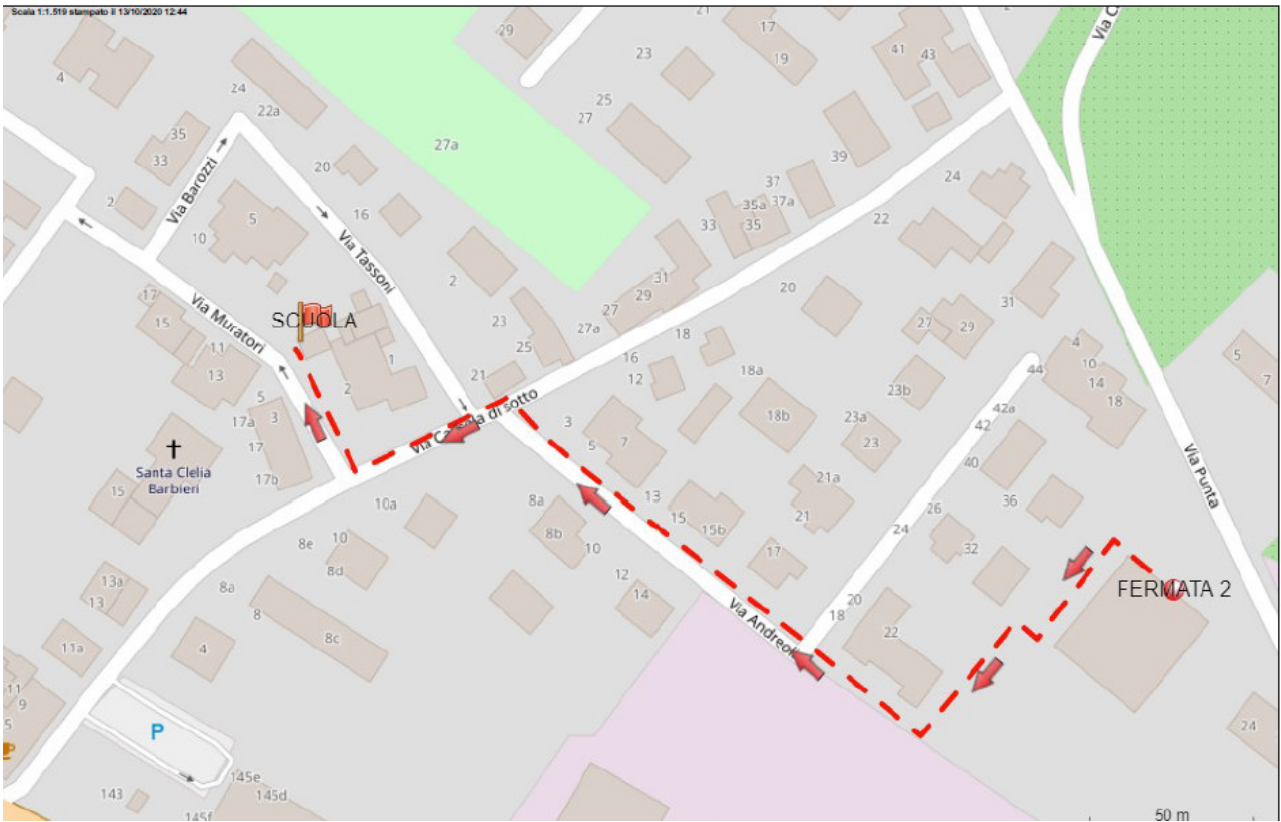

# PERCORSI PIEDIBUS PRIMARIA DON BOSCO

## PERCORSO ARANCIONE ORE: 7.45 Ritrovo su Via Punta

## PERCORSO GIALLO 7.45 Ritrovo su Via Bruzzi